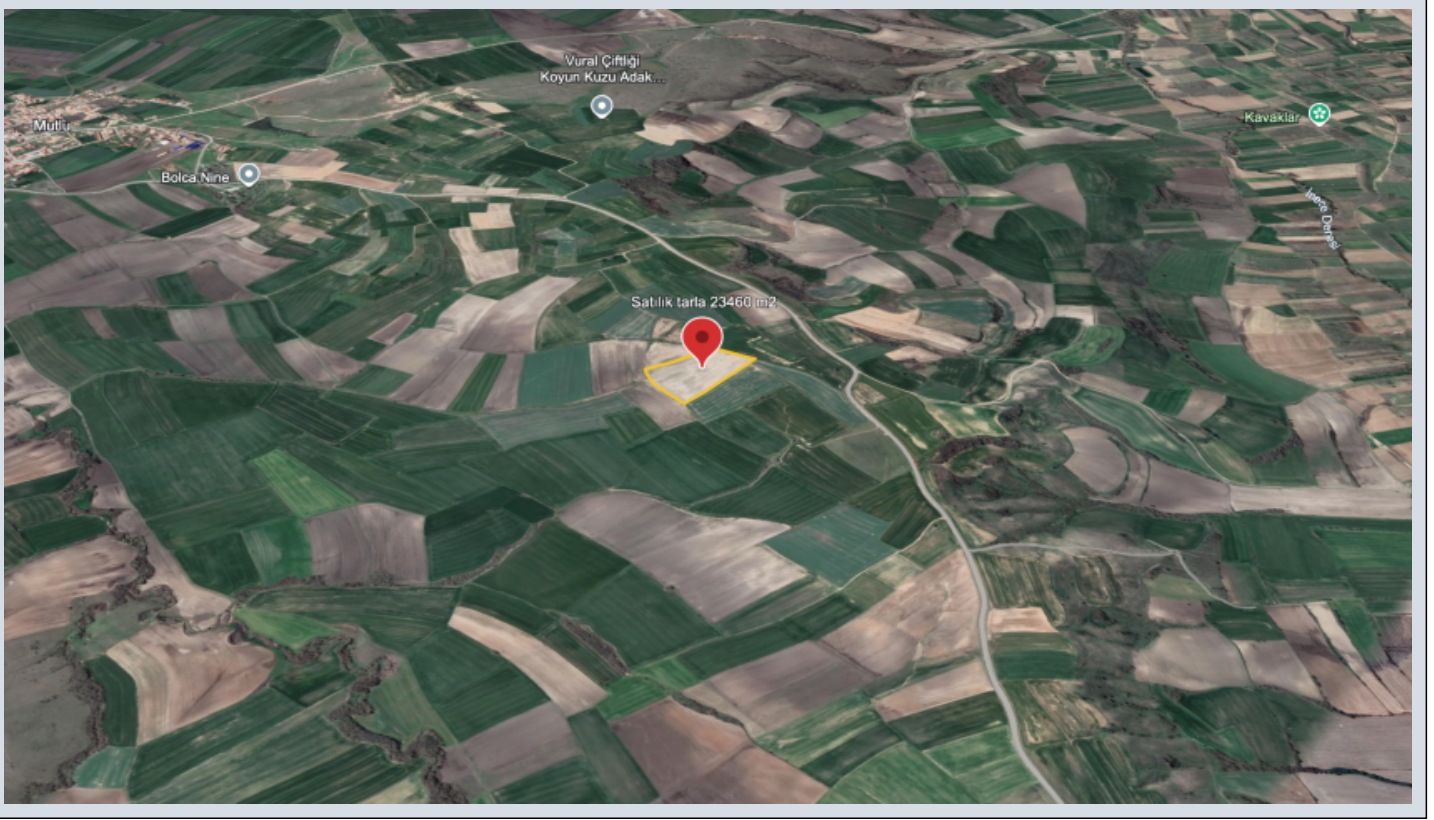

Kırklareli Babaeski Mutlu Köyü Yatırımlık Tarla Kırklareli / Babaeski

Продажа - Поле 2,950,000 TL | 23,469 m2 Kırklareli / Babaeski

Жилищный статус : Нет
обмен : Нет
Возможен обмен : Да
: Нет
месторасположение : Kofalca
Транспорт : Var
Title Deed - Area No : 104
Title Deed - Parcel No : 94

Çatalca / Köyler

34540 , İstanbul

نالعالإل مقرر: f-321780-2244

Kırklareli Babaeski İlçesi Mutlu Köyü Sınırları içinde Satılık 23,470 m2 Tek Tapu Fiyatı Çok Uygun fiyata satılık Tarla Tarım arazisi olarak verimlik topraklara yatırım yapın kazanırsınız.Görmek için önceden Randevu alınız. _____

مقر :f:321780-2244

Özellik Bilgi	
Çiftlik Alanı	23460 m2
İl	Kütahya
İlçe	Bakacaklı
Mahalle/Köy	Kutuluca
Harita Alanı	16000 m2
Ada	104
Parçesi	84
Taahhüt	25.000 TL
Yatırım	Tarla
Statüsü	Çiftlik
Çevre	Alın Tezlim
Yatırım	25.000 TL