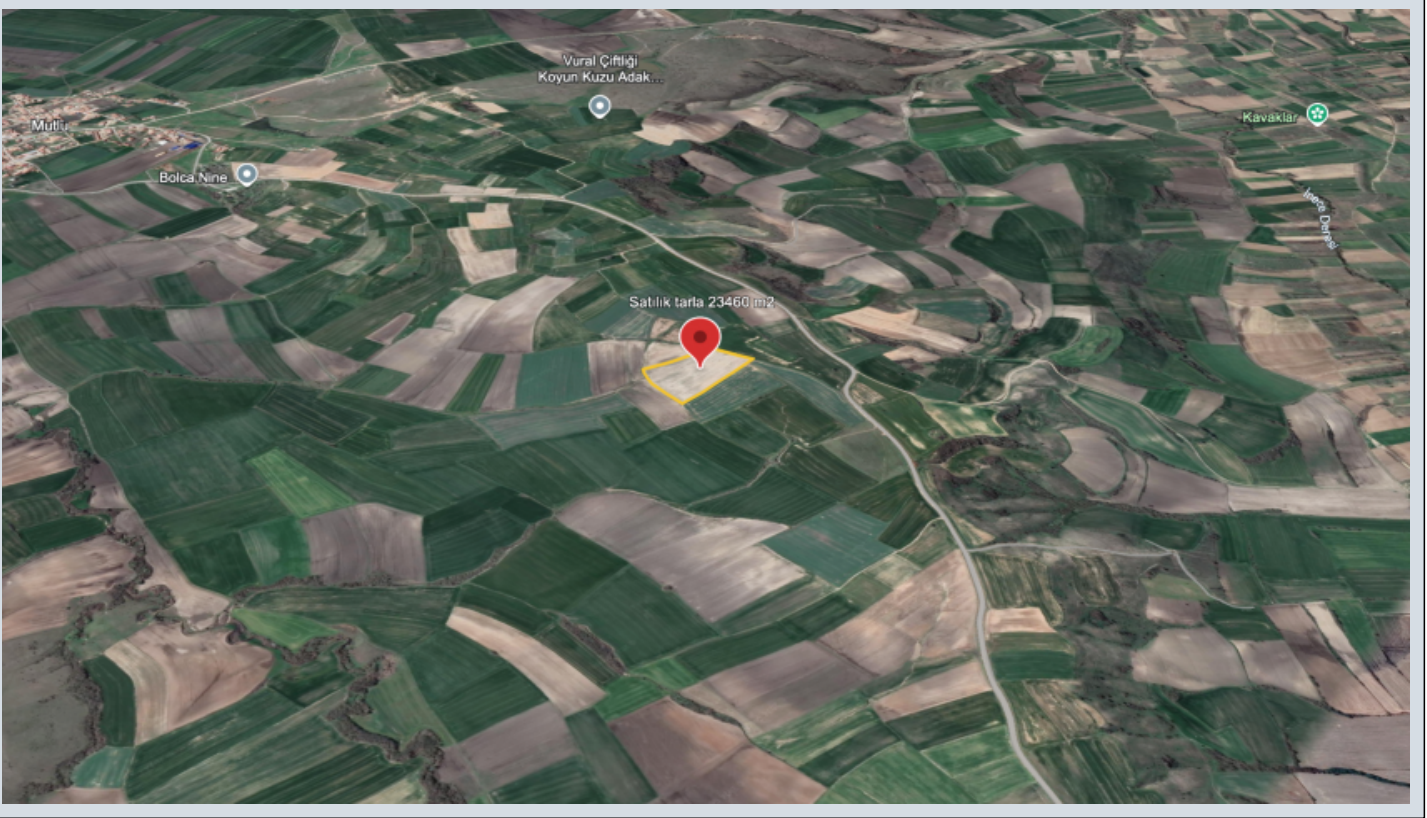

## Kırklareli Babaeski Mutlu Köyü Yatırımlık Tarla Kırklareli / Babaeski

Продажа - Поле 2,950,000 TL | 23,469 m2 Kırklareli / Babaeski

Жилищный статус : Нет  
обмен : Нет  
Возможен обмен : Да  
: Нет  
месторасположение : Kofalca  
Транспорт : Var  
Title Deed - Area No : 104  
Title Deed - Parcel No : 94

İlan No:f-321780-2244

---

Kırklareli Babaeski İlçesi Mutlu Köyü Sınırları içinde Satılık 23,470 m2 Tek Tapu Fiyatı Çok Uygun fiyata satılık Tarla Tarım arazisi olarak verimlik topraklara yatırım yapın kazanırsınız.Görmek için önceden Randevu alınız.\_\_\_\_\_