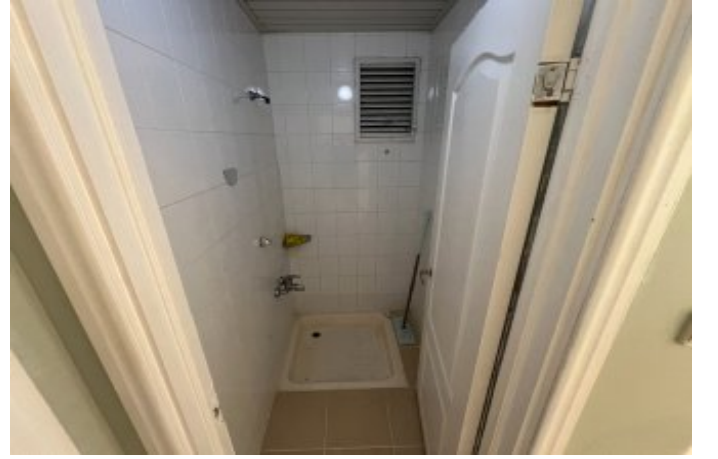

İlan No:f-321780-2253