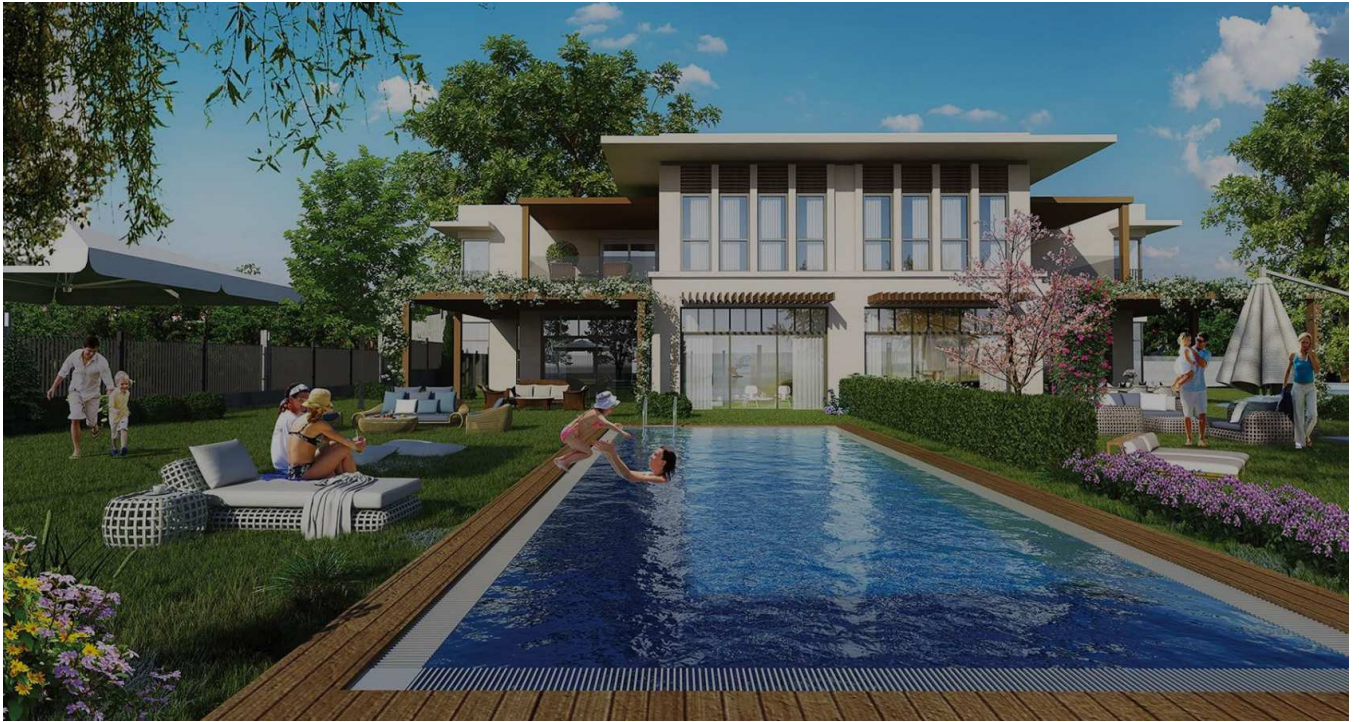

## ESTON ŞEHİR KORU

TÜRKİYE / İSTANBUL / BAŞAKŞEHİR

**Proje Durumu:**  
**Hemen Teslim**

**Proje Alanı:**  
**7,000 m<sup>2</sup>**

İstanbul'un yatırım değeri günden güne artan bölgesi Bahçesehir'de, merkezinde doğa sevgisinin filizlendiği yepyeni bir yaşam konseptiyle ve az katlı mimarisiyle Eston Şehir Koru, sakinlerini bekliyor. Yeşilin her tonunu barındıran, dört bir yanı doğayı kucaklayan, dinginliğin yanı sıra sosyal olanaklarıyla da kaliteli ve prestijli bir yaşamdan beklentileri karşılamaya hazır Eston Şehir Koru ile yeni bir düzene adım atmaya hazırlanın.

Eston Şehir Koru'da sağlıklı bir yaşam için ihtiyacınız olan her şey ayaklarınızın altında... Üretimine katkıda bulunabileceğiniz meyve bahçelerinde taze ve organik meyveleri dalından kopararak yiyebileceksiniz. Kapalı-açık yüzme havuzları ve sağlık merkeziyle zinde ve sağlıklı bir yaşama sahip olmak için Koru'dan uzaklaşmaya gerek duymayacaksınız. Doğa ile iç içe yer alan yürüyüş yollarında günün dilediğiniz anı keyif dolu yürüyüşler yapabilecek, açık meditasyon alanları, mini futbol ve basketbol sahaları, bisiklet ve koşu yolları sayesinde istediğiniz aktiviteyi evinizin yanı sıra gerçeğe dönüştürebileceksiniz.

## **OLANAKLAR**

Eston Şehir Koru'da sosyal ilişkileriniz hiç olmadığı kadar sıcak olacak. Sosyal tesislerde komsuluklarınız dostluğa dönüşürken, ortak parti alanlarında özel gün kutlamalarınız için misafirlerinizi doğanın içinde ağırlama şansı bulabilecek, açık hava barbekü alanlarında arkadaşlarınızla lezzetin tadını çıkarıp, yeşil alanlarda dostlarınızla nese içinde piknik yapabileceksiniz. Amfi tiyatro ve gösteri alanlarında aileniz ve sevdiklerinizle eğlence dolu anlar yaşarken, Koru'lu yaşamın buluşma noktası olan sosyal tesisdeki kafede sevdiklerinizle sıcak bir kahve eşliğinde keyifli sohbetler etmek hayal değil

**Doğal yaşamın adresi...**

Sizi çevreleyen 90 dönüm koru, yürüyüş yolları, gölet ve meyve bahçeleri ile doğayla iç içe yaşamın gerçek anlamını keşfedeceksiniz.