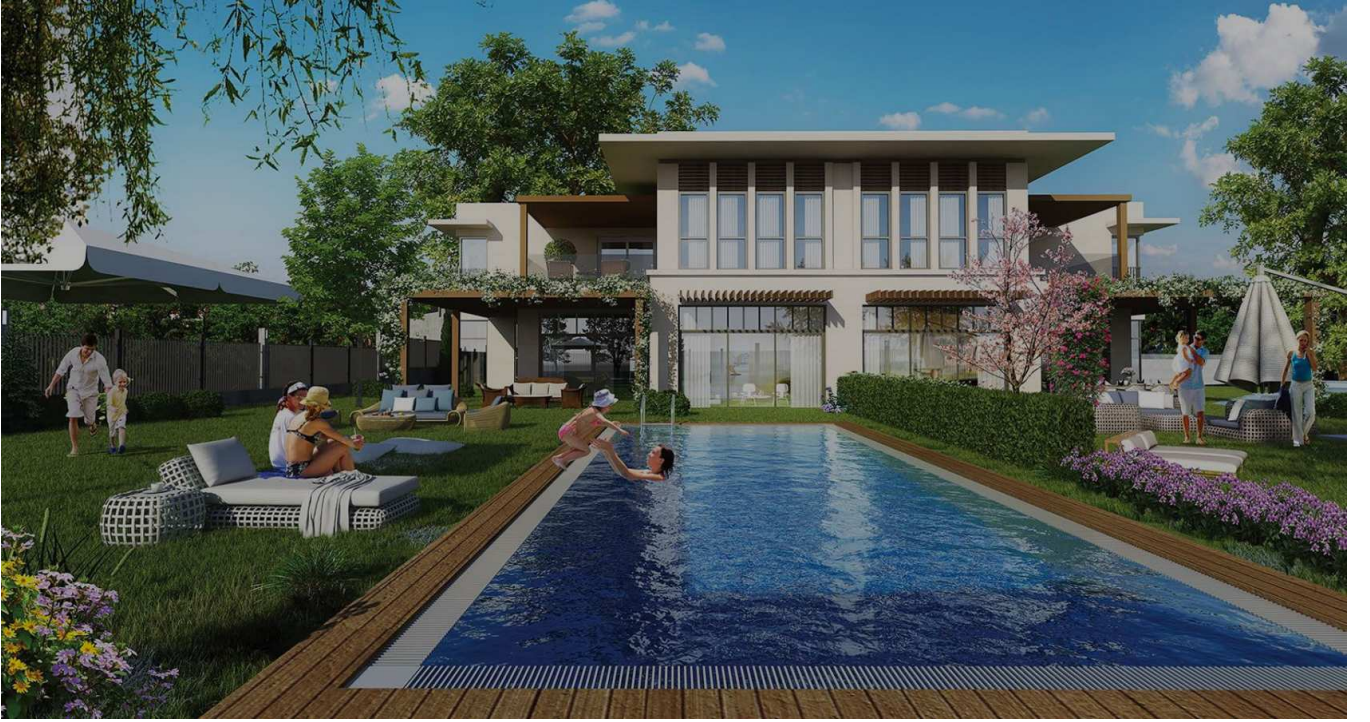

ESTON ŞEHİR KORU

TÜRKİYE / İSTANBUL / BAŞAKŞEHİR

**Proje Durumu:
Hemen Teslim****Proje Alanı:
7,000 m²**

İstanbul'un yatırım değeri günden güne artan bölgesi Bahçesehir'de, merkezinde doğa sevgisinin filizlendiği yepyeni bir yaşam konseptiyle ve az katlı mimarisiyle Eston Şehir Koru, sakinlerini bekliyor. Yeşilin her tonunu barındıran, dört bir yanı doğayı kucaklayan, dinginliğin yanı sıra sosyal olanaklarıyla da kaliteli ve prestijli bir yaşamdan beklentileri karşılamaya hazır Eston Şehir Koru ile yeni bir düzene adım atmaya hazırlanın.

Eston Şehir Koru'da sağlıklı bir yaşam için ihtiyacınız olan her şey ayaklarınızın altında... Üretimine katkıda bulunabileceğiniz meyve bahçelerinde taze ve organik meyveleri dalından kopararak yiyebileceksiniz. Kapalı-açık yüzme havuzları ve sağlık merkeziyle zinde ve sağlıklı bir yaşama sahip olmak için Koru'dan uzaklaşmaya gerek duymayacaksınız. Doğa ile iç içe yer alan yürüyüş yollarında günün dilediğiniz anı keyif dolu yürüyüşler yapabilecek, açık meditasyon alanları, mini futbol ve basketbol sahaları, bisiklet ve koşu yolları sayesinde istediğiniz aktiviteyi evinizin yanı sıra gerçeğe dönüştürebileceksiniz.

OLANAKLAR

Eston Şehir Koru'da sosyal ilişkileriniz hiç olmadığı kadar sıcak olacak. Sosyal tesislerde komsuluklarınız dostluğa dönüşürken, ortak parti alanlarında özel gün kutlamalarınız için misafirlerinizi doğanın içinde ağırlama şansı bulabileceksiniz, açık hava barbekü alanlarında arkadaşlarınızla lezzetin tadını çıkarıp, yeşil alanlarda dostlarınızla nese içinde piknik yapabileceksiniz. Amfi tiyatro ve gösteri alanlarında aileniz ve sevdiklerinizle eğlence dolu anlar yaşarken, Koru'lu yaşamın buluşma noktası olan sosyal tesislerdeki kafede sevdiklerinizle sıcak bir kahve eşliğinde keyifli sohbetler etmek hayal değil.

Doğal yaşamın adresi...

Sizi çevreleyen 90 dönüm koru, yürüyüş yolları, gölet ve meyve bahçeleri ile doğayla iç içe yaşamın gerçek anlamını keşfedeceksiniz.