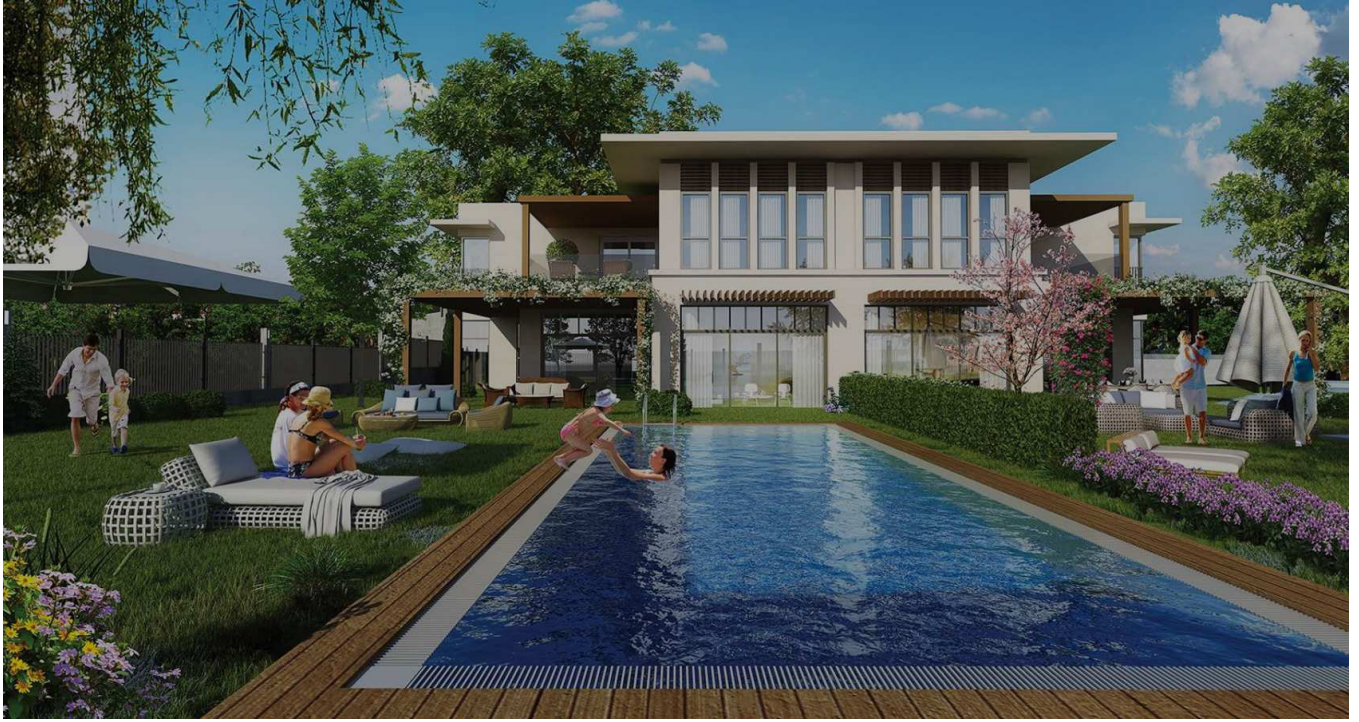

ESTON ŞEHİR KORU

TURKEY / ISTANBUL / BAŞAKŞEHİR

Project Status:
Completed

Development Area:
7,000 m²

İstanbul'un yatırım değeri günden güne artan bölgesi Bahçesehir'de, merkezinde doğa sevgisinin filizlendiği yepyeni bir yaşam konseptiyle ve az katlı mimarisiyle Eston Şehir Koru, sakinlerini bekliyor. Yeşilin her tonunu barındıran, dört bir yanı doğayı kucaklayan, dinginliğin yanı sıra sosyal olanaklarıyla da kaliteli ve prestijli bir yaşamdan beklentileri karşılamaya hazır Eston Şehir Koru ile yeni bir düzene adım atmaya hazırlanın.

Eston Şehir Koru'da sağlıklı bir yaşam için ihtiyacınız olan her şey ayaklarınızın altında... Üretimine katkıda bulunabileceğiniz meyve bahçelerinde taze ve organik meyveleri dalından kopararak yiyebileceksiniz. Kapalı-açık yüzme havuzları ve sağlık merkeziyle zinde ve sağlıklı bir yaşama sahip olmak için Koru'dan uzaklaşmaya gerek duymayacaksınız. Doğa ile iç içe yer alan yürüyüş yollarında günün dilediğiniz anı keyif dolu yürüyüşler yapabilecek, açık meditasyon alanları, mini futbol ve basketbol sahaları, bisiklet ve koşu yolları sayesinde istediğiniz aktiviteyi evinizin yanı sıra gerçeğe dönüştürebileceksiniz.

SOCIAL FACILITIES

Eston Şehir Koru'da sosyal ilişkileriniz hiç olmadığı kadar sıcak olacak. Sosyal tesislerde komsuluklarınız dostluğa dönüşürken, ortak parti alanlarında özel gün kutlamalarınız için misafirlerinizi doğanın içinde ağırlama şansı bulabileceksiniz, açık hava barbekü alanlarında arkadaşlarınızla lezzetin tadını çıkarıp, yeşil alanlarda dostlarınızla nese içinde piknik yapabileceksiniz. Amfi tiyatro ve gösteri alanlarında aileniz ve sevdiklerinizle eğlence dolu anlar yaşarken, Koru'lu yaşamın buluşma noktası olan sosyal tesislerdeki kafede sevdiklerinizle sıcak bir kahve eşliğinde keyifli sohbetler etmek hayal değil.

Doğal yaşamın adresi...

Sizi çevreleyen 90 dönüm koru, yürüyüş yolları, gölet ve meyve bahçeleri ile doğayla iç içe yaşamın gerçek anlamını keşfedeceksiniz.