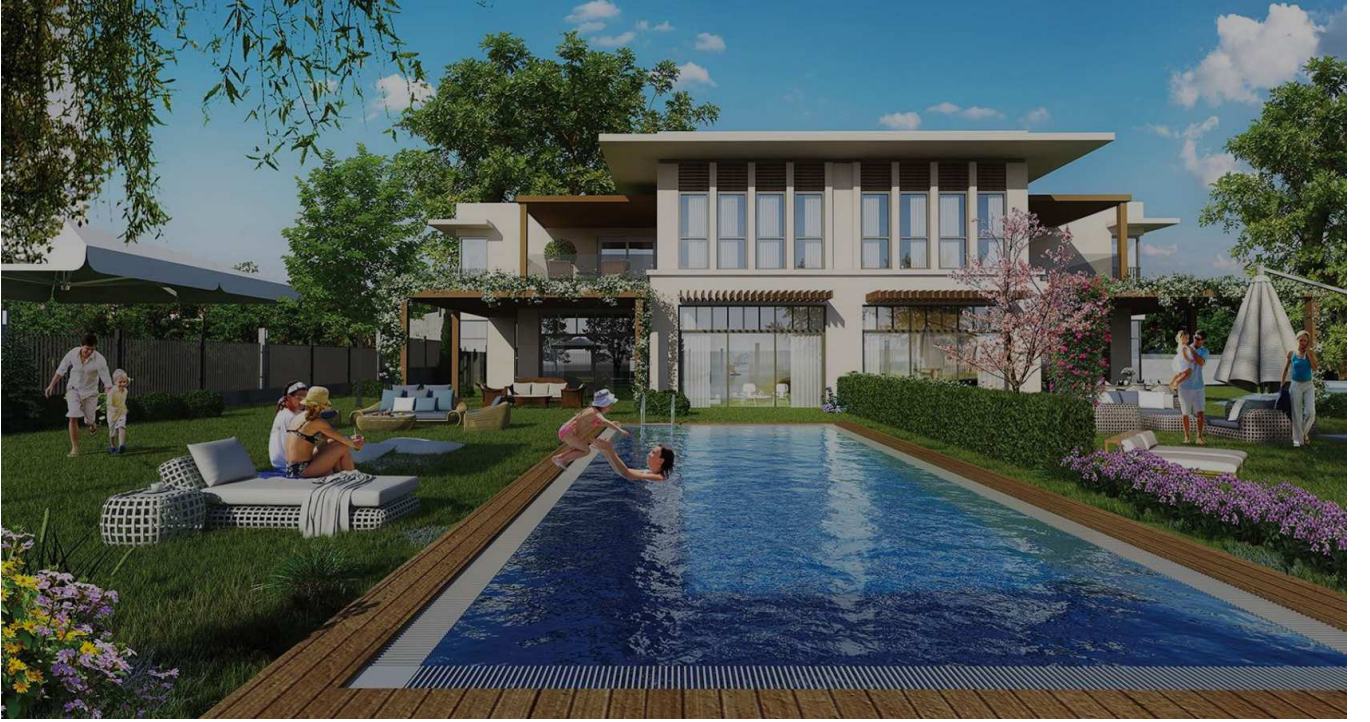

## ESTON ŞEHİR KORU

TURKEY / ISTANBUL / BAŞAKŞEHİR

Статус проекта:  
Завершен/Сдан

Расположение проекта:  
7,000 m<sup>2</sup>

İstanbul'un yatırım değeri günden güne artan bölgesi Bahçesehir'de, merkezinde doğa sevgisinin filizlendiği yepyeni bir yaşam konseptiyle ve az katlı mimarisiyle Eston Şehir Koru, sakinlerini bekliyor. Yeşilin her tonunu barındıran, dört bir yanı doğayı kucaklayan, dinginliğin yanı sıra sosyal olanaklarıyla da kaliteli ve prestijli bir yaşamdan beklentileri karşılamaya hazır Eston Şehir Koru ile yeni bir düzene adım atmaya hazırlanın.

Eston Şehir Koru'da sağlıklı bir yaşam için ihtiyacınız olan her şey ayaklarınızın altında... Üretimine katkıda bulunabileceğiniz meyve bahçelerinde taze ve organik meyveleri dalından kopararak yiyebileceksiniz. Kapalı-açık yüzme havuzları ve sağlık merkeziyle zinde ve sağlıklı bir yaşama sahip olmak için Koru'dan uzaklaşmaya gerek duymayacaksınız. Doğa ile iç içe yer alan yürüyüş yollarında günün dilediğiniz anı keyif dolu yürüyüşler yapabilecek, açık meditasyon alanları, mini futbol ve basketbol sahaları, bisiklet ve koşu yolları sayesinde istediğiniz aktiviteyi evinizin yanı sıra gerçeğe taşıyabileceksiniz.

### **СОЦИАЛЬНАЯ ИНФРАСТРУКТУРА**

Eston Şehir Koru'da sosyal ilişkileriniz hiç olmadığı kadar sıcak olacak. Sosyal tesislerde komsuluklarınız dostluğa dönüşürken, ortak parti alanlarında özel gün kutlamalarınız için misafirlerinizi doğanın içinde ağırlama şansı bulabilecek, açık hava barbekü alanlarında arkadaşlarınızla lezzetin tadını çıkarıp, yeşil alanlarda dostlarınızla nese içinde piknik yapabileceksiniz. Amfi tiyatro ve gösteri alanlarında aileniz ve sevdiklerinizle eğlence dolu anlar yaşarken, Koru'lu yaşamın buluşma noktası olan sosyal tesisdeki kafede sevdiklerinizle sıcak bir kahve eşliğinde keyifli sohbetler etmek hayal değil