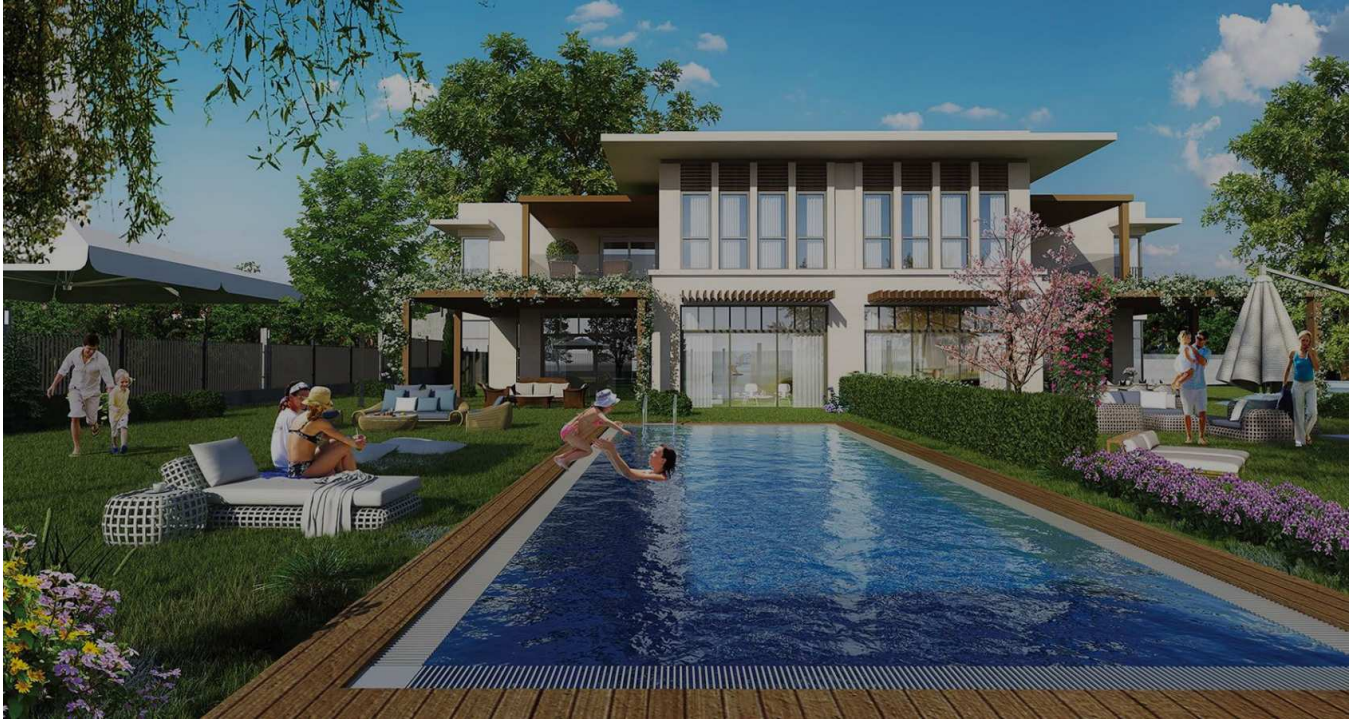

## ESTON ŞEHİR KORU

TURKEY / ISTANBUL / BAŞAKŞEHİR

Статус проекта:  
Завершен/Сдан

Расположение проекта:  
7,000 m<sup>2</sup>

İstanbul'un yatırım değeri günden güne artan bölgesi Bahçesehir'de, merkezinde doğa sevgisinin filizlendiği yepyeni bir yaşam konseptiyle ve az katlı mimarisiyle Eston Şehir Koru, sakinlerini bekliyor. Yeşilin her tonunu barındıran, dört bir yanı doğayı kucaklayan, dinginliğin yanı sıra sosyal olanaklarıyla da kaliteli ve prestijli bir yaşamdan beklentileri karşılamaya hazır Eston Şehir Koru ile yeni bir düzene adım atmaya hazırlanın.

Eston Şehir Koru'da sağlıklı bir yaşam için ihtiyacınız olan her şey ayaklarınızın altında... Üretimine katkıda bulunabileceğiniz meyve bahçelerinde taze ve organik meyveleri dalından kopararak yiyebileceksiniz. Kapalı-açık yüzme havuzları ve sağlık merkeziyle zinde ve sağlıklı bir yaşama sahip olmak için Koru'dan uzaklaşmaya gerek duymayacaksınız. Doğa ile iç içe yer alan yürüyüş yollarında günün dilediğiniz anı keyif dolu yürüyüşler yapabilecek, açık meditasyon alanları, mini futbol ve basketbol sahaları, bisiklet ve koşu yolları sayesinde istediğiniz aktiviteyi evinizin yanı sıra gerçeğe taşıyabileceksiniz.

### **СОЦИАЛЬНАЯ ИНФРАСТРУКТУРА**

Eston Şehir Koru'da sosyal ilişkileriniz hiç olmadığı kadar sıcak olacak. Sosyal tesislerde komsuluklarınız dostluğa dönüşürken, ortak parti alanlarında özel gün kutlamalarınız için misafirlerinizi doğanın içinde ağırlama şansı bulabilecek, açık hava barbekü alanlarında arkadaşlarınızla lezzetin tadını çıkarıp, yeşil alanlarda dostlarınızla nese içinde piknik yapabileceksiniz. Amfi tiyatro ve gösteri alanlarında aileniz ve sevdiklerinizle eğlence dolu anlar yaşarken, Koru'lu yaşamın buluşma noktası olan sosyal tesisdeki kafede sevdiklerinizle sıcak bir kahve eşliğinde keyifli sohbetler etmek hayal değil

**Doğal yaşamın adresi...**

Sizi çevreleyen 90 dönüm koru, yürüyüş yolları, gölet ve meyve bahçeleri ile doğayla iç içe yaşamın gerçek anlamını keşfedeceksiniz.