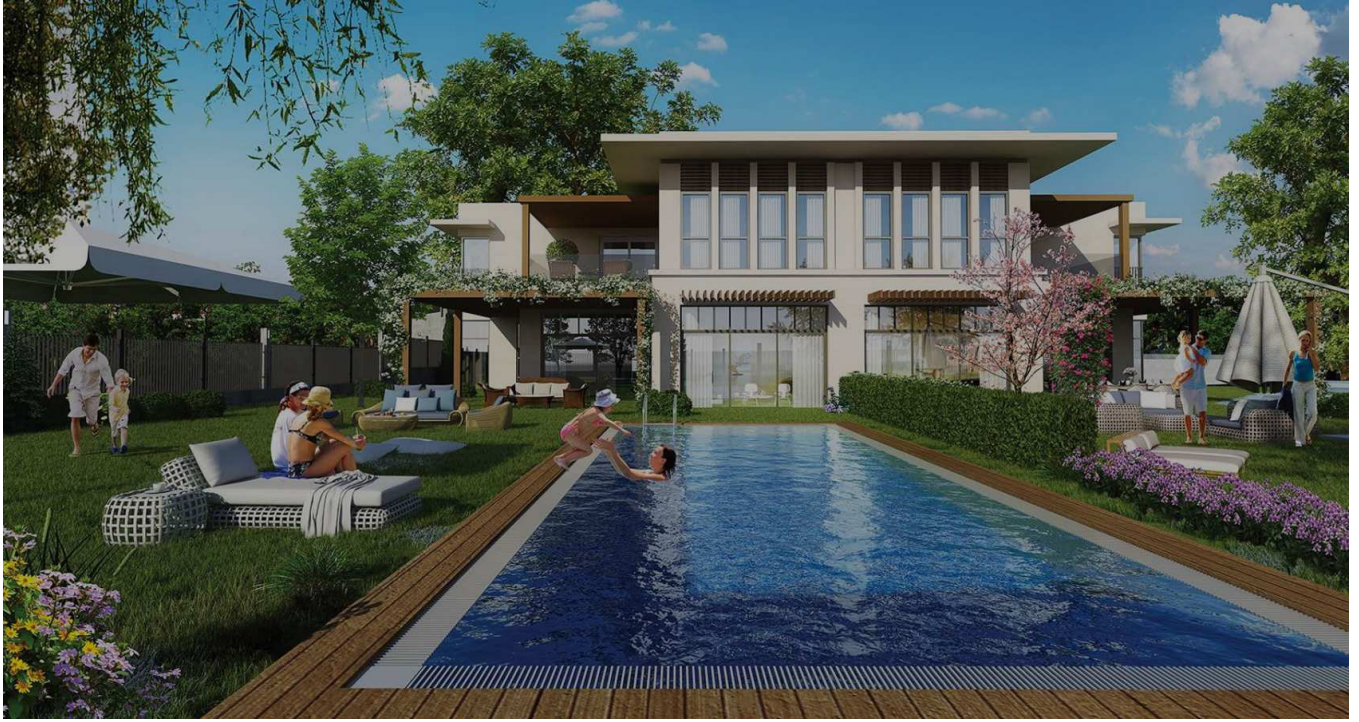

ESTON ŞEHİR KORU

TURKEY / ISTANBUL / BAŞAKŞEHİR

حالة المشروع:
تسليم فوري

منطقة التنمية:
7,000 m²

İstanbul'un yatırım değeri günden güne artan bölgesi Bahçesehir'de, merkezinde doğa sevgisinin filizlendiği yepyeni bir yaşam konseptiyle ve az katlı mimarisiyle Eston Şehir Koru, sakinlerini bekliyor. Yeşilin her tonunu barındıran, dört bir yanı doğayı kucaklayan, dinginliğin yanı sıra sosyal olanaklarıyla da kaliteli ve prestijli bir yaşamdan beklentileri karşılamaya hazır Eston Şehir Koru ile yeni bir düzene adım atmaya hazırlanın.

Eston Şehir Koru'da sağlıklı bir yaşam için ihtiyacınız olan her şey ayaklarınızın altında... Üretimine katkıda bulunabileceğiniz meyve bahçelerinde taze ve organik meyveleri dalından kopararak yiyebileceksiniz. Kapalı-açık yüzme havuzları ve sağlık merkeziyle zinde ve sağlıklı bir yaşama sahip olmak için Koru'dan uzaklaşmaya gerek duymayacaksınız. Doğa ile iç içe yer alan yürüyüş yollarında günün dilediğiniz anı keyif dolu yürüyüşler yapabilecek, açık meditasyon alanları, mini futbol ve basketbol sahaları, bisiklet ve koku yolları sayesinde istediğiniz aktiviteyi evinizin yanı sıra gerçeğe dönüştürebileceksiniz.

Kalıcı komşulukların adresi...

Sosyal tesislerde komşularınız dostluğa dönüşürken ortak etkinlik alanlarında misafirlerinizi keyifle ağırlama şansına bilebileceksiniz.

Doğal yaşamın adresi...

Sizi çevreleyen 90 dönüm koru, yürüyüş yolları, gölet ve meyve bahçeleri ile doğayla iç içe yaşamın gerçek anlamlarını keşfedeceksiniz.