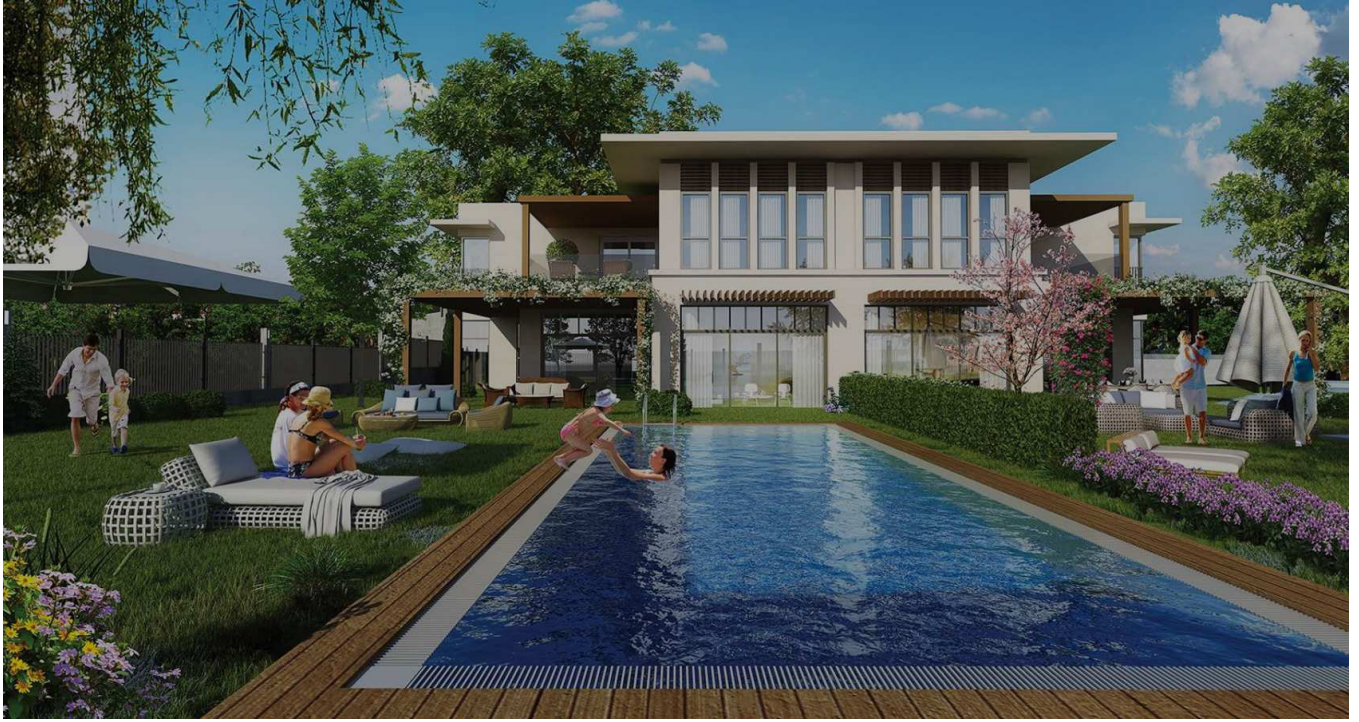

ESTON ŞEHİR KORU

TURKEY / ISTANBUL / BAŞAKŞEHİR

حالة المشروع:
تسليم فوري

منطقة التنمية:
7,000 m²

İstanbul'un yatırım değeri günden güne artan bölgesi Bahçesehir'de, merkezinde doğa sevgisinin filizlendiği yepyeni bir yaşam konseptiyle ve az katlı mimarisiyle Eston Şehir Koru, sakinlerini bekliyor. Yeşilin her tonunu barındıran, dört bir yanı doğayı kucaklayan, dinginliğin yanı sıra sosyal olanaklarıyla da kaliteli ve prestijli bir yaşamdan beklentileri karşılamaya hazır Eston Şehir Koru ile yeni bir düzene adım atmaya hazırlanın.

Eston Şehir Koru'da sağlıklı bir yaşam için ihtiyacınız olan her şey ayaklarınızın altında... Üretimine katkıda bulunabileceğiniz meyve bahçelerinde taze ve organik meyveleri dalından kopararak yiyebileceksiniz. Kapalı-açık yüzme havuzları ve sağlık merkeziyle zinde ve sağlıklı bir yaşama sahip olmak için Koru'dan uzaklaşmaya gerek duymayacaksınız. Doğa ile iç içe yer alan yürüyüş yollarında günün dilediğiniz anı keyif dolu yürüyüşler yapabilecek, açık meditasyon alanları, mini futbol ve basketbol sahaları, bisiklet ve koşu yolları sayesinde istediğiniz aktiviteyi evinizin yanı sıra gerçekleştirilebileceksiniz.

Kalıcı komşulukların adresi...

Sosyal tesislerde komşularınızla dostluğa dönüşen ortak etkinlik alanlarında misafirlerinizi keyifle ağırlama şansına ulaşabilirsiniz.

Doğal yaşamın adresi...

Sizi çevreleyen 90 dönüm koru, yürüyüş yolları, gölet ve meyve bahçeleri ile doğayla iç içe yaşamın gerçek anlamlarını keşfedeceksiniz.